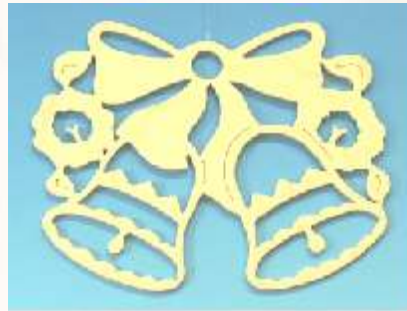

KREATIVSCHMUCK ZUR FENSTERGESTALTUNG

2 Engel mit Licht
199/120/20
17,5 x 14,5 x 0,15 cm

Glocken
199/120/5
17,5 x 14,5 x 0,3 cm

Grüß aus Seiffen mit Kirche
199/120/23
17,5 x 14,5 x 0,15 cm

3 Osterhasen mit Ei
199/120/3
12,5 x 13 x 0,3 cm

Hase und Eule
199/120/22
14,5 x 17,5 x 0,15 cm

Osterhasen mit Korb
199/120/20
17,5 x 14,5 x 0,15 cm

Feierabend
199/120/25
16 x 19 x 0,15 cm

Dresdener Kirche
199/120/30
20 x 35 x 0,3 cm

Mädchen am Brunnen
199/120/24
17,5 x 21 x 0,15 cm